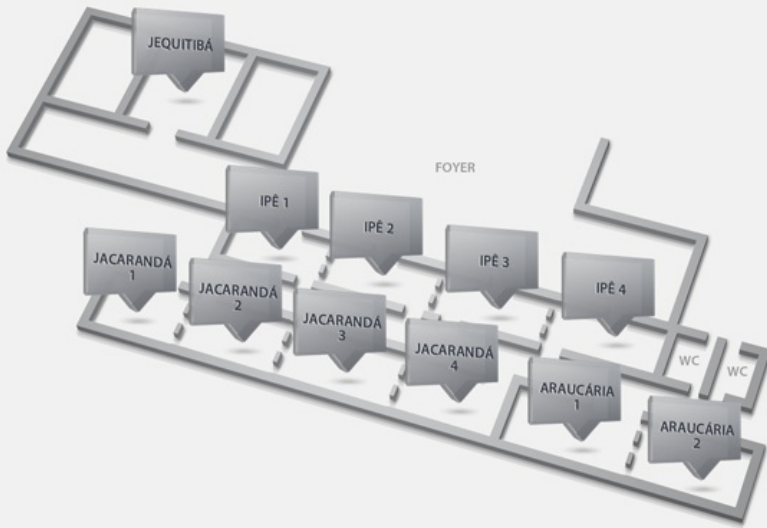

PLANTA SALAS DE EVENTOS

FORMATOS DISPONÍVEIS