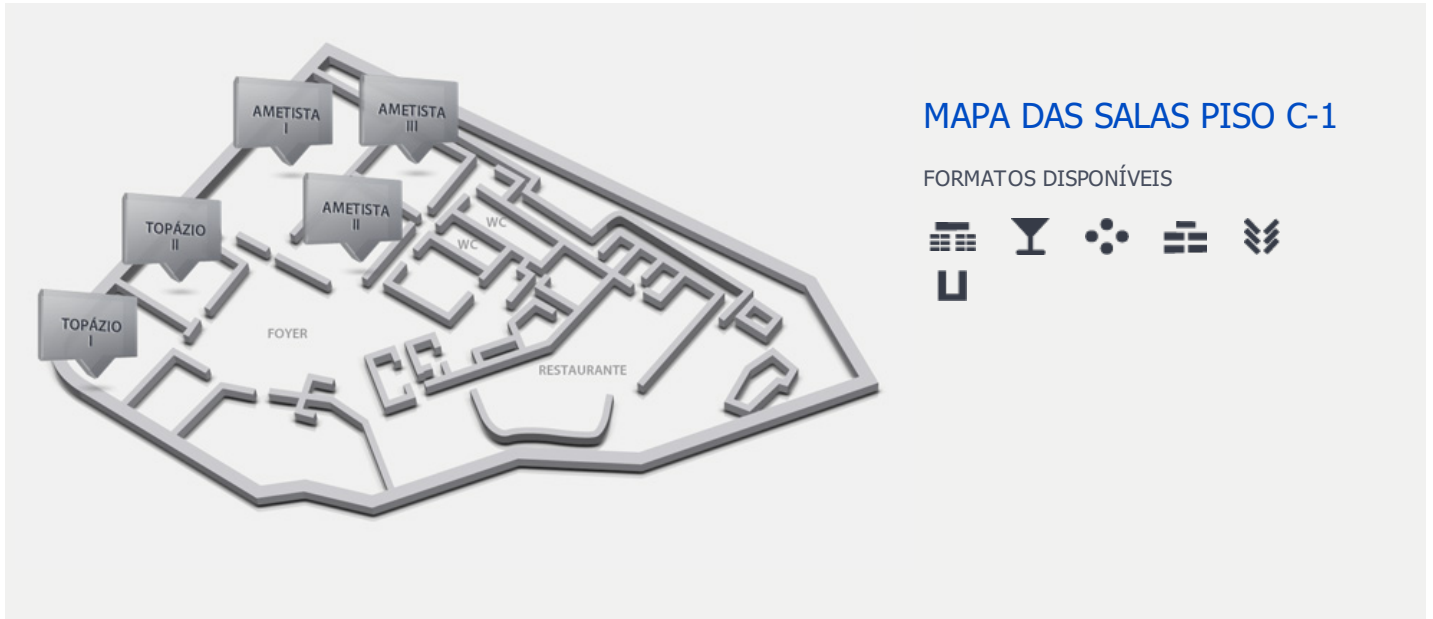

Capacidade por sala

	ÁREA	PÉ DIREITO										
AMETISTA 1	275 m ²	4,7	300 pessoas	160 pessoas	60 pessoas	-	150 pessoas	180 pessoas	275 pessoas	-	-	-
AMETISTA 2	110 m ²	4,7	100 pessoas	60 pessoas	30 pessoas	-	50 pessoas	60 pessoas	100 pessoas	-	-	-
AMETISTA 3	110 m ²	4,7	100 pessoas	60 pessoas	30 pessoas	-	50 pessoas	60 pessoas	50 pessoas	-	-	-
AMETISTA 1+2+3	495 m ²	4,7	550 pessoas	300 pessoas	-	-	-	300 pessoas	600 pessoas	-	-	-
TOPÁZIO 1	110 m ²	4,7	100 pessoas	60 pessoas	30 pessoas	-	50 pessoas	60 pessoas	60 pessoas	-	-	-
TOPÁZIO 2	110 m ²	4,7	100 pessoas	60 pessoas	30 pessoas	-	50 pessoas	60 pessoas	100 pessoas	-	-	-
TOPÁZIO 1+2	220 m ²	4,7	200 pessoas	150 pessoas	60 pessoas	-	100 pessoas	160 pessoas	200 pessoas	-	-	-
ÁGATA 1	50 m ²	2,9	30 pessoas	21 pessoas	21 pessoas	-	-	15 pessoas	-	-	-	-
ÁGATA 2A	25 m ²	2,9	15 pessoas	9 pessoas	9 pessoas	-	-	10 pessoas	-	-	-	-
ÁGATA 2B	25 m ²	2,9	15 pessoas	9 pessoas	9 pessoas	-	-	10 pessoas	-	-	-	-
CRISTAL 1A	25 m ²	2,9	15 pessoas	9 pessoas	9 pessoas	-	-	10 pessoas	-	-	-	-
CRISTAL 1B	25 m ²	2,9	15 pessoas	9 pessoas	9 pessoas	-	-	10 pessoas	-	-	-	-
CRISTAL 2A	25 m ²	2,9	15 pessoas	9 pessoas	9 pessoas	-	-	10 pessoas	-	-	-	-
CRISTAL 2B	25 m ²	2,9	15 pessoas	9 pessoas	9 pessoas	-	-	10 pessoas	-	-	-	-
CRISTAL 3	50 m ²	2,9	40 pessoas	30 pessoas	27 pessoas	-	-	15 pessoas	-	-	-	-
CORAL 1	50 m ²	2,9	40 pessoas	30 pessoas	27 pessoas	-	-	15 pessoas	-	-	-	-
CORAL 2A	25 m ²	2,9	15 pessoas	9 pessoas	9 pessoas	-	-	10 pessoas	-	-	-	-
CORAL 2B	25 m ²	2,9	15 pessoas	9 pessoas	9 pessoas	-	-	10 pessoas	-	-	-	-
DIAMANTE	38 m ²	2,9	14 pessoas	14 pessoas	14 pessoas	-	14 pessoas	14 pessoas	-	-	-	-

Plantas das salas

MAPA DAS SALAS PISO C-1

FORMATOS DISPONÍVEIS

MAPA DAS SALAS PISO C-2

FORMATOS DISPONÍVEIS