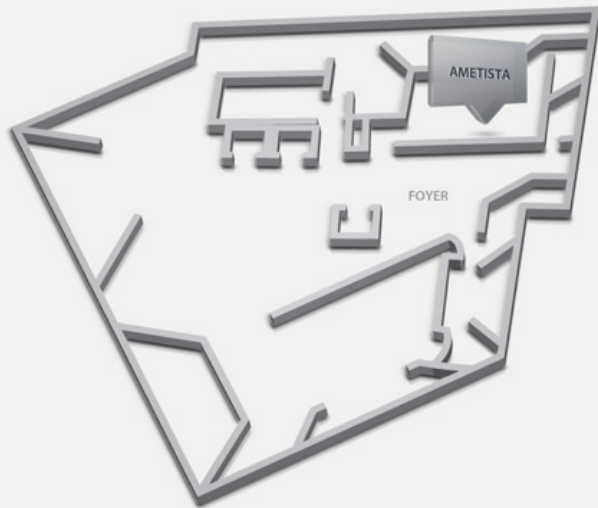

Blue Tree Towers Joinville

📍 Avenida Juscelino Kubitschek, 300 • SC • Joinville • 89201-100

☎ Tel: 55 (47) **3461-8000** ✉ reservas.joinville@bluetree.com.br

Eventos e Convenções

O Blue Tree Towers Joinville possui 3 salas para reuniões com capacidade para até 60 pessoas em auditório. O Hotel oferece ainda uma excelente estrutura de restaurante para até 50 pessoas. Na cobertura, duas salas de reuniões, com terraço, capacidade para 40 e 60 pessoas em auditório. No mezanino, uma sala de reunião para até 20 pessoas.

Capacidade por sala

	ÁREA	PÉ DIREITO										
AMETISTA	34 m ²	2,30	20 pessoas	12 pessoas	9 pessoas	-	10 pessoas	34 pessoas	-	-	-	-
TOPÁZIO	58 m ²	2,30	40 pessoas	24 pessoas	18 pessoas	-	16 pessoas	62 pessoas	-	-	-	-
SAFIRA	64 m ²	2,30	60 pessoas	33 pessoas	21 pessoas	-	24 pessoas	68 pessoas	-	-	-	-

Plantas das salas

PLANTA MEZANINO

FORMATOS DISPONÍVEIS