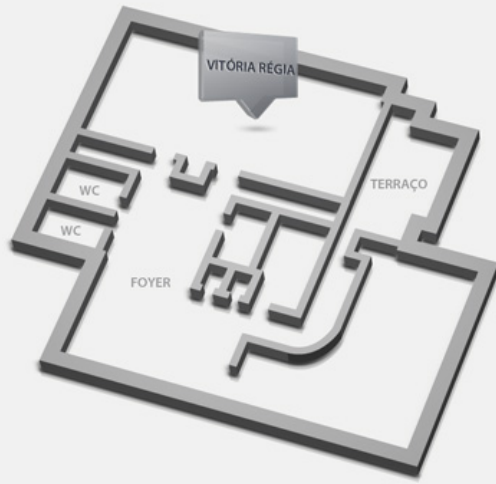

Blue Tree Premium Manaus

📍 Av Umberto Calderaro Filho, 817 - Adrianópolis • AM • Manaus • 69057-021

☎ Tel.: 55 (92) 3303-2000 ✉ reservas.manaus@bluetree.com.br

Eventos e Convenções

Localizado em uma área com grande concentração de escritórios e órgãos públicos e com fácil acesso às principais regiões da cidade, o Blue Tree Premium Manaus oferece salas com amplo espaço que recebem até 300 pessoas em formato auditório, o espaço ideal para seus eventos ou convenções. O Hotel oferece ainda serviço requintado de Alimentos e Bebidas, parceria com empresas de audiovisual, internet wireless e estacionamento com tarifas especiais.

Capacidade por sala

	ÁREA	PÉ DIREITO										
AÇAÍ 1	65,55 m ²	2,45	90 pessoas	35 pessoas	30 pessoas	-	35 pessoas	30 pessoas	-	-	-	-
AÇAÍ 2	77,50 m ²	2,45	110 pessoas	55 pessoas	35 pessoas	-	50 pessoas	35 pessoas	-	-	-	-
VITÓRIA RÉGIA	214,24 m ²	3	300 pessoas	170 pessoas	80 pessoas	-	170 pessoas	120 pessoas	-	-	-	-
BURITI	33 m ²	2,50	30 pessoas	15 pessoas	12 pessoas	-	10 pessoas	10 pessoas	-	-	-	-

Plantas das salas

PLANTA SALA AÇAI

FORMATOS DISPONÍVEIS

PLANTA SALA BURITI

FORMATOS DISPONÍVEIS