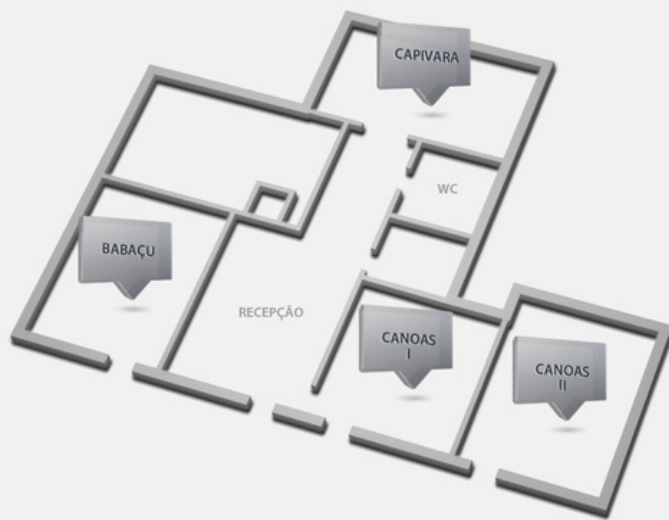

Capacidade por sala

	ÁREA	PÉ DIREITO										
POTY	432 m ²	4	600 pessoas	350 pessoas	150 pessoas	-	200 pessoas	300 pessoas	500 pessoas	-	-	-
CANOAS 1	169 m ²	3,1	150 pessoas	80 pessoas	50 pessoas	-	60 pessoas	120 pessoas	150 pessoas	-	-	-
CANOAS 2	202 m ²	3,1	200 pessoas	80 pessoas	50 pessoas	-	80 pessoas	120 pessoas	150 pessoas	-	-	-
BABAÇU	176 m ²	3,1	320 pessoas	200 pessoas	50 pessoas	-	100 pessoas	150 pessoas	250 pessoas	-	-	-
IPÊ	164 m ²	4	200 pessoas	120 pessoas	50 pessoas	-	80 pessoas	-	-	-	-	-
CAPIVARA	168 m ²	3,1	70 pessoas	50 pessoas	30 pessoas	-	40 pessoas	80 pessoas	80 pessoas	-	-	-
TUCUM	77 m ²	3,1	70 pessoas	50 pessoas	30 pessoas	-	40 pessoas	-	-	-	-	-
PALMEIRA	77 m ²	3,1	70 pessoas	50 pessoas	30 pessoas	-	40 pessoas	-	-	-	-	-
BURITI	77 m ²	3,1	70 pessoas	50 pessoas	30 pessoas	-	40 pessoas	-	-	-	-	-
CARNAUBA	77 m ²	3,1	70 pessoas	50 pessoas	30 pessoas	-	40 pessoas	-	-	-	-	-
COQUEIRO	77 m ²	3,1	70 pessoas	50 pessoas	30 pessoas	-	40 pessoas	-	-	-	-	-
FOYER ATRIUM	1080 m ²	20	-	-	-	-	-	-	-	-	-	-

Plantas das salas

PLANTA DAS SALAS DE EVENTOS

FORMATOS DISPONÍVEIS

PLANTA DAS SALAS DE EVENTOS

FORMATOS DISPONÍVEIS