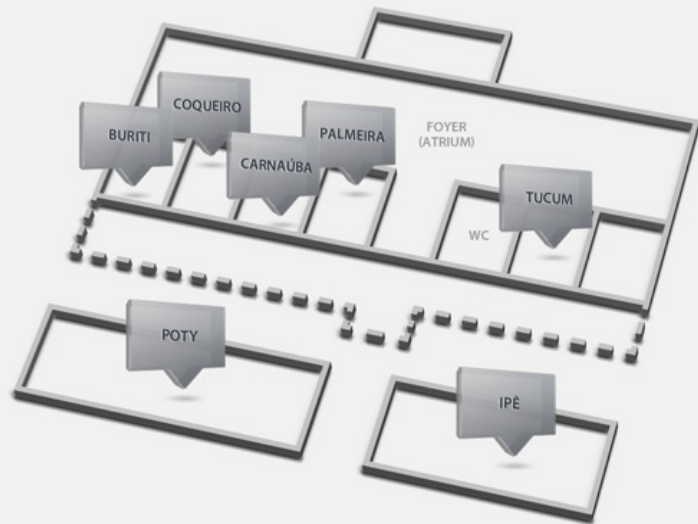

Blue Tree Towers Rio Poty

📍 Av. Mal. Castelo Branco, 555, Ilhotas • PI • Teresina • 64014-058

☎ Tel.: 55 (86) 4009-4009 ✉ reservas.riopoty@bluetree.com.br

Eventos e Convenções

Grande diferencial hoteleiro da região, o Blue Tree Rio Poty oferece a maior área para eventos da capital piauiense. São 10 salas e área para exposições e feiras, distribuídas em dois pavimentos. O espaço comporta até 600 pessoas em auditório, com 432 m², restaurante exclusivo para até 300 pessoas e localizado a 5 km do aeroporto.

Capacidade por sala

	ÁREA	PÉ DIREITO										
POTY	432 m ²	4	600 pessoas	350 pessoas	150 pessoas	-	200 pessoas	300 pessoas	500 pessoas	-	-	-
CANOAS 1	169 m ²	3,1	150 pessoas	80 pessoas	50 pessoas	-	60 pessoas	120 pessoas	150 pessoas	-	-	-
CANOAS 2	202 m ²	3,1	200 pessoas	80 pessoas	50 pessoas	-	80 pessoas	120 pessoas	150 pessoas	-	-	-
BABAÇU	176 m ²	3,1	320 pessoas	200 pessoas	50 pessoas	-	100 pessoas	150 pessoas	250 pessoas	-	-	-
IPÊ	164 m ²	4	200 pessoas	120 pessoas	50 pessoas	-	80 pessoas	-	-	-	-	-
CAPIVARA	168 m ²	3,1	70 pessoas	50 pessoas	30 pessoas	-	40 pessoas	80 pessoas	80 pessoas	-	-	-
TUCUM	77 m ²	3,1	70 pessoas	50 pessoas	30 pessoas	-	40 pessoas	-	-	-	-	-
PALMEIRA	77 m ²	3,1	70 pessoas	50 pessoas	30 pessoas	-	40 pessoas	-	-	-	-	-
BURITI	77 m ²	3,1	70 pessoas	50 pessoas	30 pessoas	-	40 pessoas	-	-	-	-	-
CARNAUBA	77 m ²	3,1	70 pessoas	50 pessoas	30 pessoas	-	40 pessoas	-	-	-	-	-
COQUEIRO	77 m ²	3,1	70 pessoas	50 pessoas	30 pessoas	-	40 pessoas	-	-	-	-	-
FOYER ATRIUM	1080 m ²	20	-	-	-	-	-	-	-	-	-	-

Plantas das salas

PLANTA DAS SALAS DE EVENTOS

FORMATOS DISPONÍVEIS

PLANTA DAS SALAS DE EVENTOS

FORMATOS DISPONÍVEIS