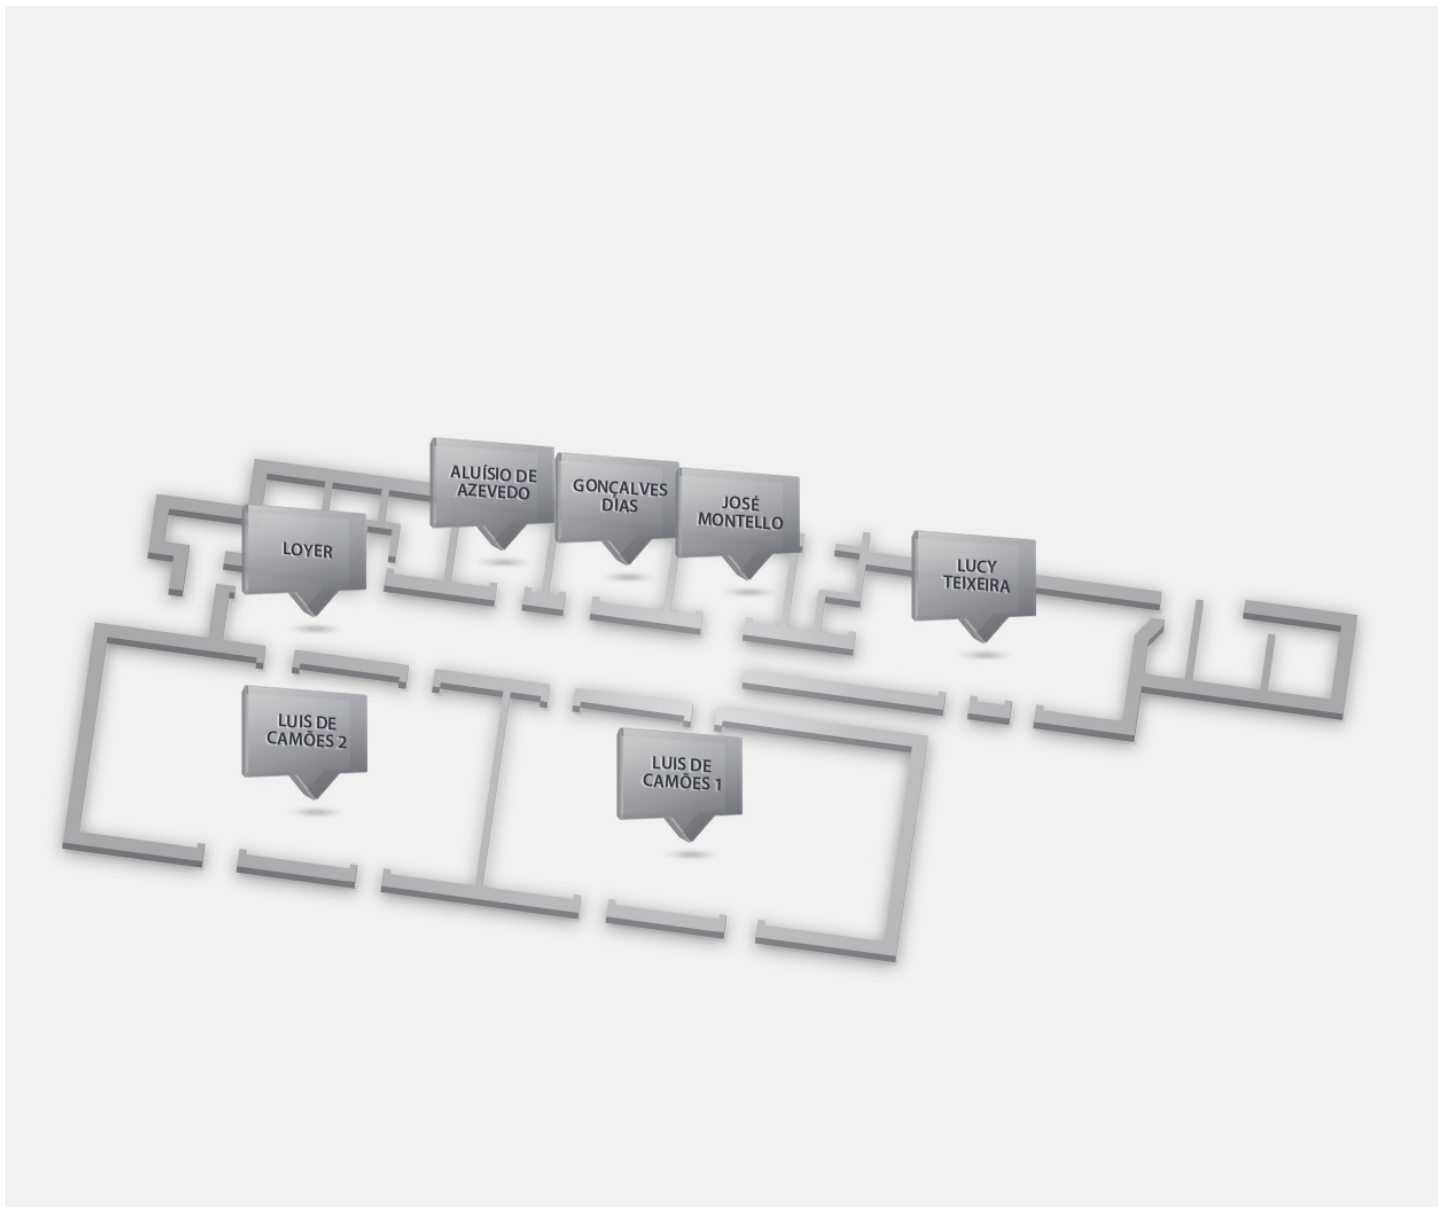

Blue Tree Towers São Luís

📍 Avenida Avicenia, 01 • MA • São Luís • 65071-370

☎ Tel.: 55 (98) 2106-0505 ✉ reservas.saoluis@bluetree.com.br

Eventos e Convenções

O Blue Tree Towers São Luís possui 6 salas de eventos e moderno Business Center para eventos sociais e corporativos, congressos e exposições. Com capacidade para até 800 pessoas, é a escolha certa para fazer com que seu evento seja inesquecível.

Capacidade por sala

	ÁREA	PÉ DIREITO										
LUIS DE CAMÕES 1	306 m ²		400 pessoas	150 pessoas	70 pessoas	-	-	250 pessoas	-	-	-	-
LUIS DE CAMÕES 2	306 m ²		400 pessoas	150 pessoas	70 pessoas	-	-	250 pessoas	-	-	-	-
LUIS DE CAMÕES 1 + 2	612 m ²		800 pessoas	300 pessoas	140 pessoas	-	-	500 pessoas	-	-	-	-
LUCY TEIXEIRA	165 m ²		150 pessoas	70 pessoas	45 pessoas	-	-	100 pessoas	-	-	-	-
ALUISIO DE AZEVEDO	44.3 m ²		45 pessoas	32 pessoas	22 pessoas	-	-	30 pessoas	-	-	-	-
GONÇALVES DIAS	44.3 m ²		45 pessoas	32 pessoas	22 pessoas	-	-	30 pessoas	-	-	-	-
MONTELLO	44.3 m ²		45 pessoas	-	22 pessoas	-	-	30 pessoas	-	-	-	-
FOYER	196 m ²		-	-	-	-	-	-	-	-	-	-

Plantas das salas

FORMATOS DISPONÍVEIS