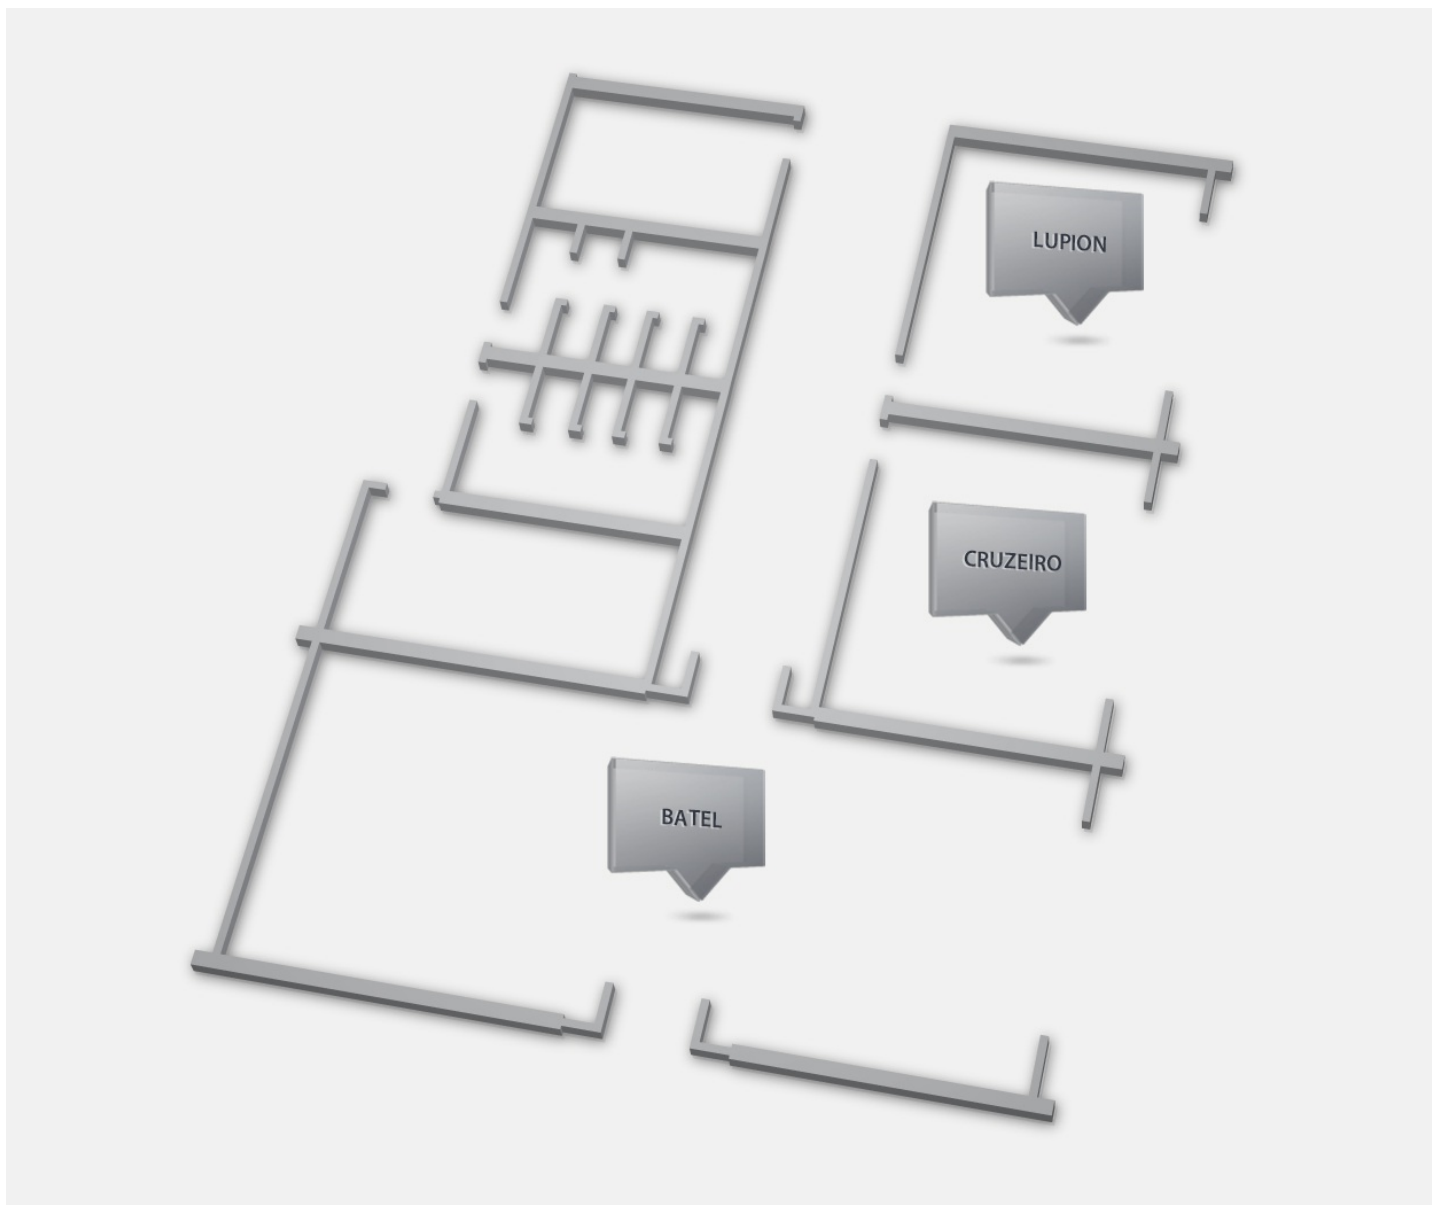

Blue Tree Towers Batel Curitiba

📍 Avenida do Batel, 1162 • PR • Curitiba • 80.420-090

☎ Tel.: 55 (41) 3523-5800 ✉ reservas@bluetree.com.br

Eventos e Convenções

O Blue Tree Towers Batel Curitiba possui 4 salas de eventos, com capacidade total de 90 pessoas em formato auditório. A escolha perfeita para fazer com que o seu evento encante todos os convidados em uma experiência memorável.

Capacidade por sala

	ÁREA	PÉ DIREITO										
BATEL	74 m ²		90 pessoas	40 pessoas	40 pessoas	36 pessoas	34 pessoas	-	-	-	-	-
CRUZEIRO	25 m ²		20 pessoas	12 pessoas	12 pessoas	14 pessoas	12 pessoas	-	-	-	-	-
LUPION	25 m ²		20 pessoas	12 pessoas	12 pessoas	14 pessoas	12 pessoas	-	-	-	-	-
VERSALLES	25 m ²		20 pessoas	12 pessoas	12 pessoas	14 pessoas	12 pessoas	-	-	-	-	-

Plantas das salas

FORMATOS DISPONÍVEIS