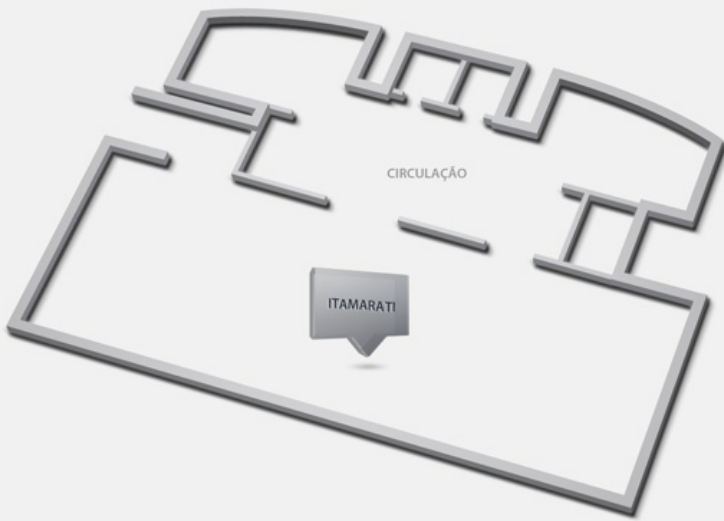

PLANTA 3º ANDAR

FORMATOS DISPONÍVEIS