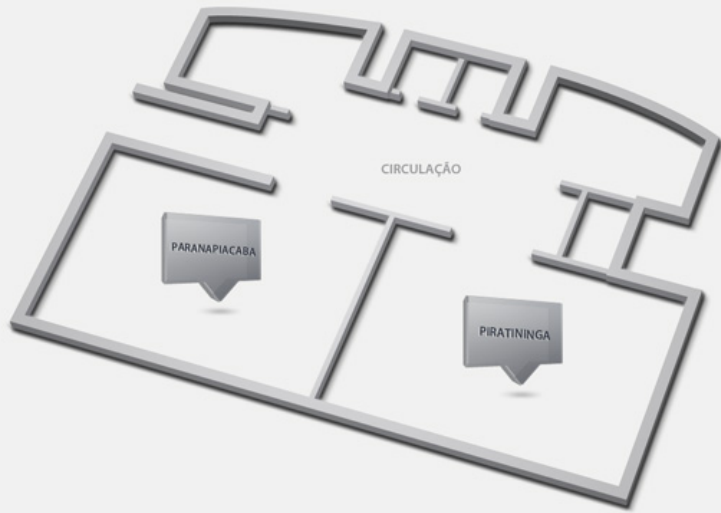

### Eventos e Convenções

A área de eventos do hotel possui business center e 5 salas de reuniões, com capacidade para até 200 pessoas. Solicite um orçamento!

### Capacidade por sala

	ÁREA	PÉ DIREITO										
ITAMARATI	150 m <sup>2</sup>	3,7	200 pessoas	96 pessoas	52 pessoas	-	96 pessoas	-	250 pessoas	-	-	-
PIRATININGA	73 m <sup>2</sup>	2,75	80 pessoas	40 pessoas	26 pessoas	-	40 pessoas	-	80 pessoas	-	-	-
PARANAPIACABA	73 m <sup>2</sup>	2,75	80 pessoas	40 pessoas	26 pessoas	-	40 pessoas	-	80 pessoas	-	-	-
DIPLOMATA 1	24,4 m <sup>2</sup>	2,55	-	12 pessoas	12 pessoas	-	-	-	-	-	-	-
DIPLOMATA 2	24,4 m <sup>2</sup>	2,55	-	12 pessoas	12 pessoas	-	-	-	-	-	-	-

### Plantas das salas