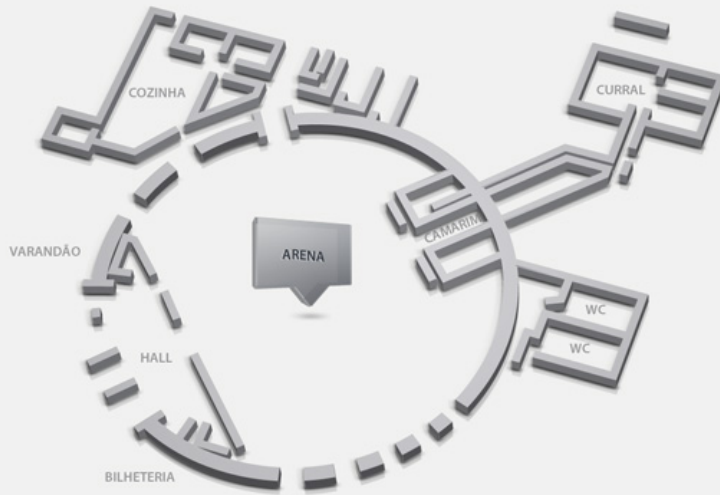

Blue Tree Thermas Lins

 Rodovia Marechal Rondon, Km 443 • SP • Lins • 16400-970

 Tel: 55 (14) 3533-6300  reservas.lins@bluetree.com.br

Eventos e Convenções

O resort também oferece uma estrutura completa para realização de eventos. O espaço Arena com capacidade para até 1.200 pessoas em auditório, estrutura completa para leilões e eventos sociais de grande porte, além do centro de convenções com salas com divisórias removíveis, permitindo até até 350 pessoas na capacidade. O resort também dispõe de salas menores para pequenas reuniões.

Capacidade por sala

	ÁREA	PÉ DIREITO										
ORQUÍDEA	280 m ²		350 pessoas	-	60 pessoas	-	170 pessoas	150 pessoas	-	-	-	-
ORQUÍDEA 1	93 m ²		80 pessoas	-	80 pessoas	-	40 pessoas	180 pessoas	-	-	-	-
ORQUÍDEA 2	93 m ²		80 pessoas	-	80 pessoas	-	40 pessoas	180 pessoas	-	-	-	-
ORQUÍDEA 3	93 m ²		80 pessoas	-	80 pessoas	-	40 pessoas	180 pessoas	-	-	-	-
IPÊ	37,21 m ²		30 pessoas	-	18 pessoas	-	18 pessoas	-	-	-	-	-
ACÁCIA	35,32 m ²		20 pessoas	-	16 pessoas	-	14 pessoas	-	-	-	-	-
BROMÉLIA	28,5 m ²		25 pessoas	-	12 pessoas	-	10 pessoas	-	-	-	-	-
RESTAURANTE ALOHA	216 m ²		-	-	-	-	-	130 pessoas	-	-	-	-
RESTAURANTE FLAMBOYANT	360 m ²		-	-	-	-	-	200 pessoas	-	-	-	-
PANORÂMICO	0 m ²		-	-	-	-	-	70 pessoas	-	-	-	-
AMERICAN BAR	92 m ²		100 pessoas	-	30 pessoas	-	40 pessoas	50 pessoas	-	-	-	-
ALBUQUERQUE	210,60 m ²		120 pessoas	-	50 pessoas	-	50 pessoas	100 pessoas	-	-	-	-
ARENA	966 m ²		1200 pessoas	-	100 pessoas	-	900 pessoas	1000 pessoas	-	-	-	-
MULTI USO 1	0 m ²		50 pessoas	-	30 pessoas	-	50 pessoas	90 pessoas	-	-	-	-

Plantas das salas

PLANTA SALA ÁRENA.

FORMATOS DISPONÍVEIS

PLANTAS SALA DE CONVENÇÕES

FORMATOS DISPONÍVEIS

PLANTA SALAS 3

FORMATOS DISPONÍVEIS