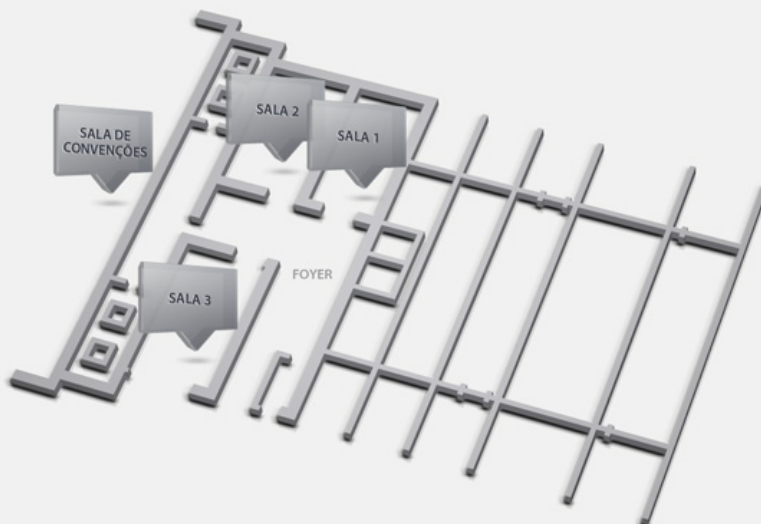

Capacidade por sala

	ÁREA	PÉ DIREITO										
ORQUÍDEA	280 m ²		350 pessoas	-	60 pessoas	-	170 pessoas	150 pessoas	-	-	-	-
ORQUÍDEA 1	93 m ²		80 pessoas	-	80 pessoas	-	40 pessoas	180 pessoas	-	-	-	-
ORQUÍDEA 2	93 m ²		80 pessoas	-	80 pessoas	-	40 pessoas	180 pessoas	-	-	-	-
ORQUÍDEA 3	93 m ²		80 pessoas	-	80 pessoas	-	40 pessoas	180 pessoas	-	-	-	-
IPÊ	37,21 m ²		30 pessoas	-	18 pessoas	-	18 pessoas	-	-	-	-	-
ACÁCIA	35,32 m ²		20 pessoas	-	16 pessoas	-	14 pessoas	-	-	-	-	-
BROMÉLIA	28,5 m ²		25 pessoas	-	12 pessoas	-	10 pessoas	-	-	-	-	-
RESTAURANTE ALOHA	216 m ²		-	-	-	-	-	130 pessoas	-	-	-	-
RESTAURANTE FLAMBOYANT	360 m ²		-	-	-	-	-	200 pessoas	-	-	-	-
PANORÂMICO	0 m ²		-	-	-	-	-	70 pessoas	-	-	-	-
AMERICAN BAR	92 m ²		100 pessoas	-	30 pessoas	-	40 pessoas	50 pessoas	-	-	-	-
ALBUQUERQUE	210,60 m ²		120 pessoas	-	50 pessoas	-	50 pessoas	100 pessoas	-	-	-	-
ARENA	966 m ²		1200 pessoas	-	100 pessoas	-	900 pessoas	1000 pessoas	-	-	-	-
MULTI USO 1	0 m ²		50 pessoas	-	30 pessoas	-	50 pessoas	90 pessoas	-	-	-	-

Plantas das salas

PLANTA SALA ÁRENA.

FORMATOS DISPONÍVEIS

PLANTAS SALA DE CONVENÇÕES

FORMATOS DISPONÍVEIS

PLANTA SALAS 3

FORMATOS DISPONÍVEIS