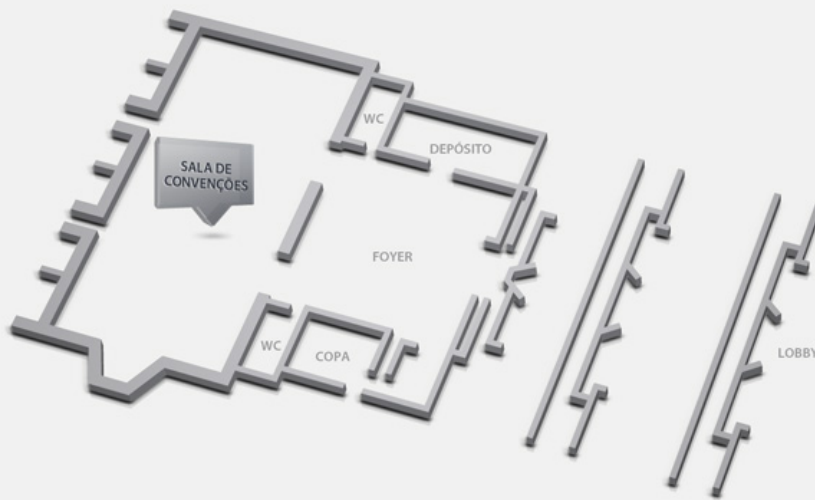

Capacidade por sala

	ÁREA	PÉ DIREITO										
ORQUÍDEA	280 m ²		350 pessoas	-	60 pessoas	-	170 pessoas	150 pessoas	-	-	-	-
ORQUÍDEA 1	93 m ²		80 pessoas	-	80 pessoas	-	40 pessoas	180 pessoas	-	-	-	-
ORQUÍDEA 2	93 m ²		80 pessoas	-	80 pessoas	-	40 pessoas	180 pessoas	-	-	-	-
ORQUÍDEA 3	93 m ²		80 pessoas	-	80 pessoas	-	40 pessoas	180 pessoas	-	-	-	-
IPÊ	37,21 m ²		30 pessoas	-	18 pessoas	-	18 pessoas	-	-	-	-	-
ACÁCIA	35,32 m ²		20 pessoas	-	16 pessoas	-	14 pessoas	-	-	-	-	-
BROMÉLIA	28,5 m ²		25 pessoas	-	12 pessoas	-	10 pessoas	-	-	-	-	-
RESTAURANTE ALOHA	216 m ²		-	-	-	-	-	130 pessoas	-	-	-	-
RESTAURANTE FLAMBOYANT	360 m ²		-	-	-	-	-	200 pessoas	-	-	-	-
PANORÂMICO	0 m ²		-	-	-	-	-	70 pessoas	-	-	-	-
AMERICAN BAR	92 m ²		100 pessoas	-	30 pessoas	-	40 pessoas	50 pessoas	-	-	-	-
ALBUQUERQUE	210,60 m ²		120 pessoas	-	50 pessoas	-	50 pessoas	100 pessoas	-	-	-	-
ARENA	966 m ²		1200 pessoas	-	100 pessoas	-	900 pessoas	1000 pessoas	-	-	-	-
MULTI USO 1	0 m ²		50 pessoas	-	30 pessoas	-	50 pessoas	90 pessoas	-	-	-	-

Plantas das salas

PLANTA SALA ÁRENA.

FORMATOS DISPONÍVEIS

PLANTAS SALA DE CONVENÇÕES

FORMATOS DISPONÍVEIS

PLANTA SALAS 3

FORMATOS DISPONÍVEIS